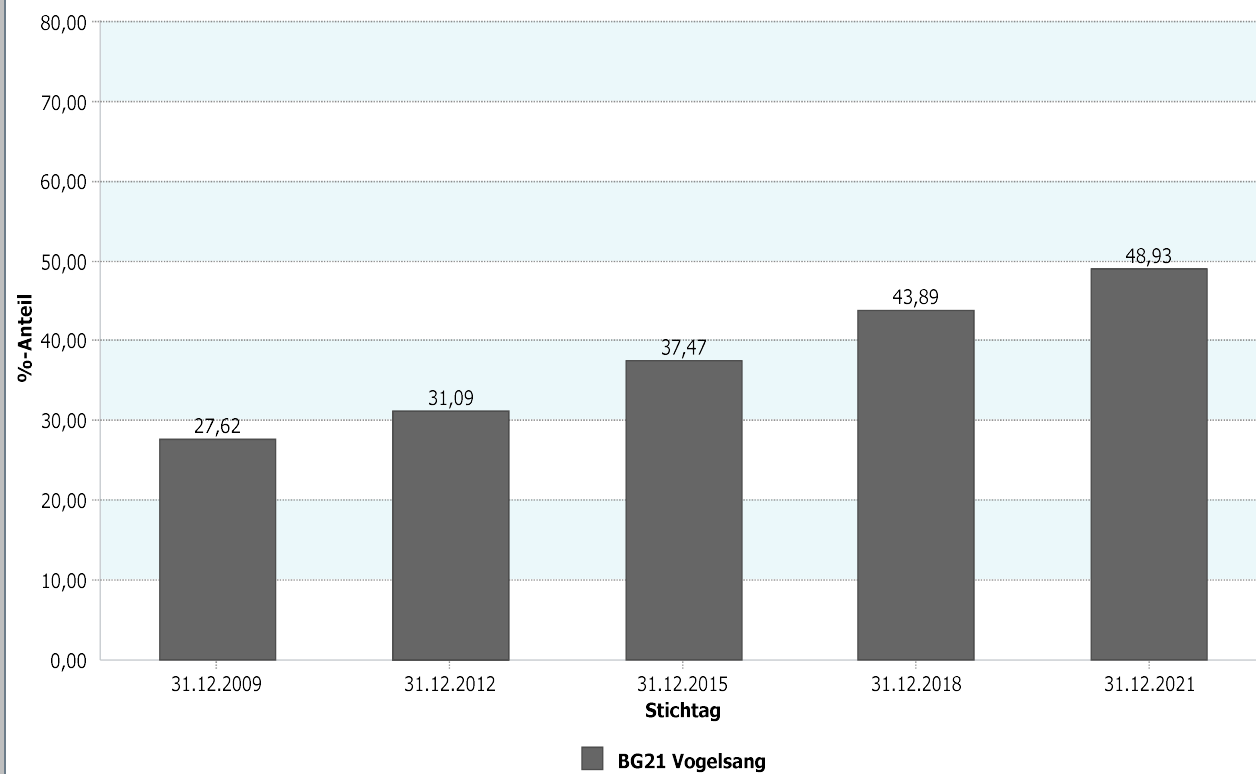

21 - Vogelsang

4.1 Indizes

4.1.9 Aging-Index

Vogelsang		31.12.2021
<u>Aging-Index</u> (Anzahl Ältere je 100 Jüngere)		122,53
31.12.2021	<u>Aging-Index</u> (Anzahl Ältere je 100 Jüngere)	
Stadt Neuss	106,41	

Datenhistorie

21 - Vogelsang

4.1 Indizes

4.1.10 Greying-Index

Vogelsang		31.12.2021
Greying-Index (Anzahl der Hochaltrigen je 100 „junge Alte“)		48,93
31.12.2021	Greying – Index (Anzahl der Hochaltrigen je 100 „junge Alte“)	
Stadt Neuss	49,02	

Datenhistorie

Entwicklung Greying-Index

21 - Vogelsang

4.1 Indizes

4.1.11 Jugendquotient

Vogelsang		31.12.2021
Jugendquotient (Anzahl Kinder und Jugendliche je 100 Erwerbsfähige)		31,57
31.12.2021	Jugendquotient (Anzahl Kinder und Jugendliche je 100 Erwerbsfähige)	
Stadt Neuss	33,35	