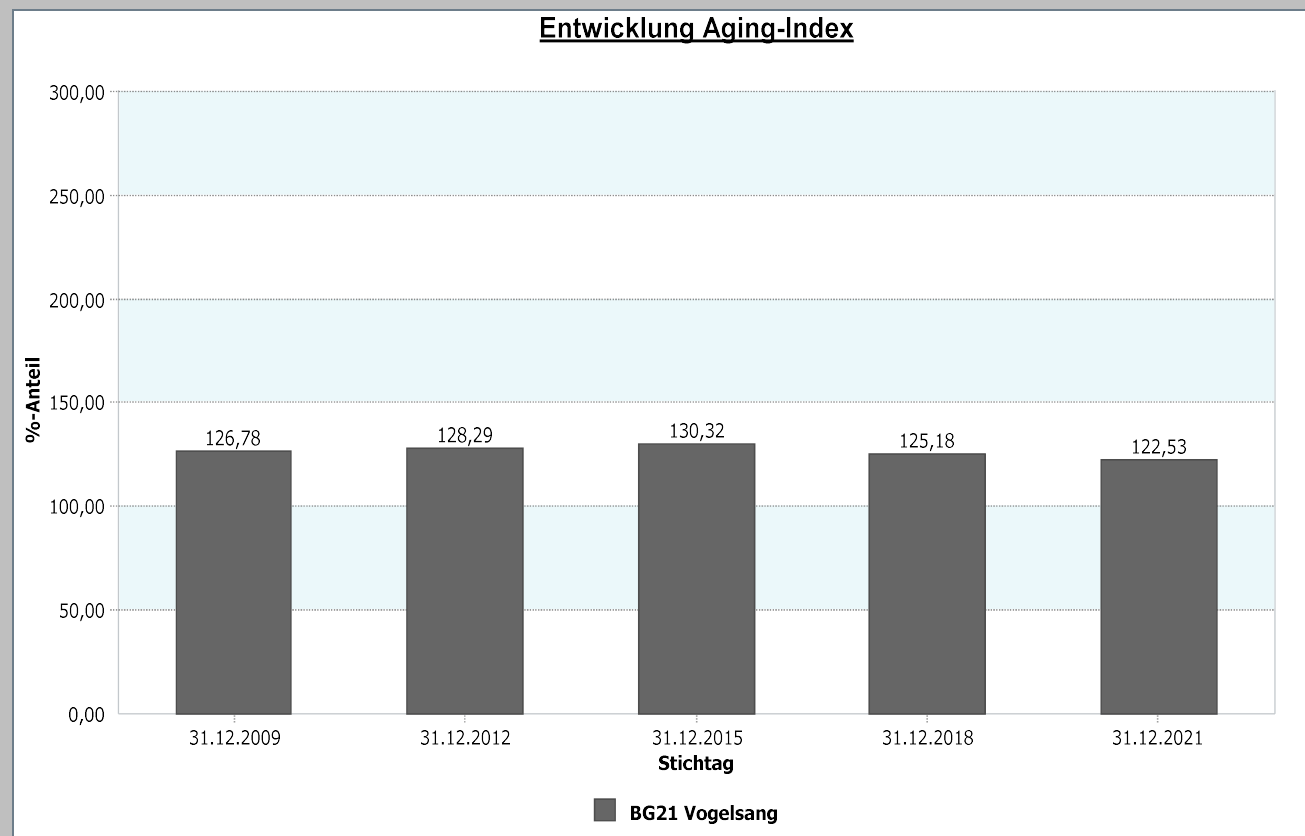

21 - Vogelsang

4.1 Indizes

4.1.9 Aging-Index

Vogelsang		31.12.2021
<u>Aging-Index</u> (Anzahl Ältere je 100 Jüngere)		122,53
31.12.2021	<u>Aging-Index</u> (Anzahl Ältere je 100 Jüngere)	
Stadt Neuss	106,41	

Datenhistorie

21 - Vogelsang

4.1 Indizes

4.1.10 Greying-Index

Vogelsang		31.12.2021
Greying-Index (Anzahl der Hochaltrigen je 100 „junge Alte“)		48,93
31.12.2021	Greying – Index (Anzahl der Hochaltrigen je 100 „junge Alte“)	
Stadt Neuss	49,02	

Datenhistorie

Entwicklung Greying-Index

21 - Vogelsang

4.1 Indizes

4.1.11 Jugendquotient

Vogelsang		31.12.2021
Jugendquotient (Anzahl Kinder und Jugendliche je 100 Erwerbsfähige)		31,57
31.12.2021	Jugendquotient (Anzahl Kinder und Jugendliche je 100 Erwerbsfähige)	
Stadt Neuss	33,35	