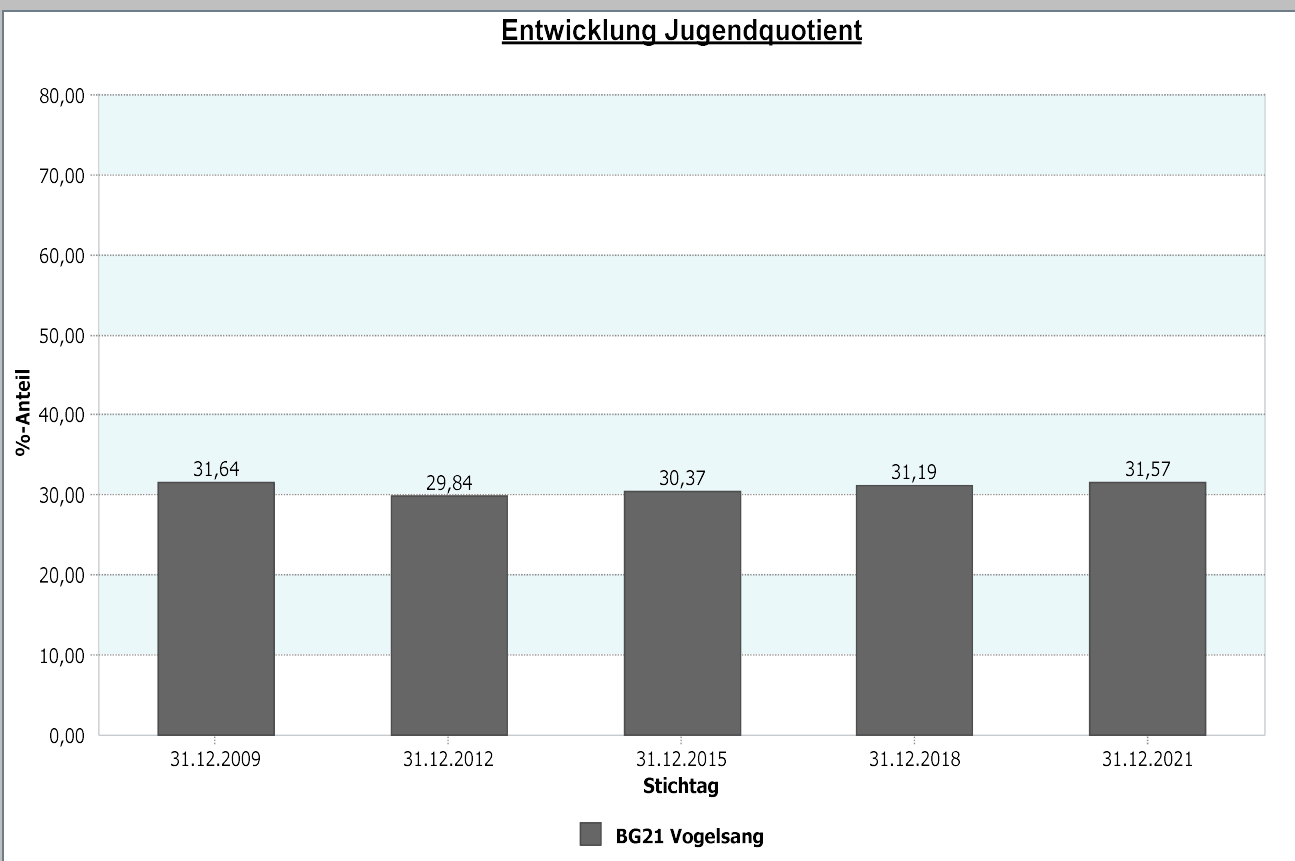

Datenhistorie

21 - Vogelsang

4.1 Indizes

4.1.10 Greying-Index

Vogelsang		31.12.2021
Greying-Index (Anzahl der Hochaltrigen je 100 „junge Alte“)		48,93
31.12.2021	Greying – Index (Anzahl der Hochaltrigen je 100 „junge Alte“)	
Stadt Neuss	49,02	

Datenhistorie

Entwicklung Greying-Index

21 - Vogelsang

4.1 Indizes

4.1.11 Jugendquotient

Vogelsang		31.12.2021
Jugendquotient (Anzahl Kinder und Jugendliche je 100 Erwerbsfähige)		31,57
31.12.2021	Jugendquotient (Anzahl Kinder und Jugendliche je 100 Erwerbsfähige)	
Stadt Neuss	33,35	

Datenhistorie

Entwicklung Jugendquotient

21 - Vogelsang

4.1 Indizes

4.1.12 Altenquotient

Vogelsang		31.12.2021
Altenquotient (Anzahl ältere Menschen je 100 Erwerbstätige)		38,68
31.12.2021	Altenquotient (Anzahl ältere Menschen je 100 Erwerbstätige)	
Stadt Neuss	35,49	

Datenhistorie

Entwicklung Altenquotient