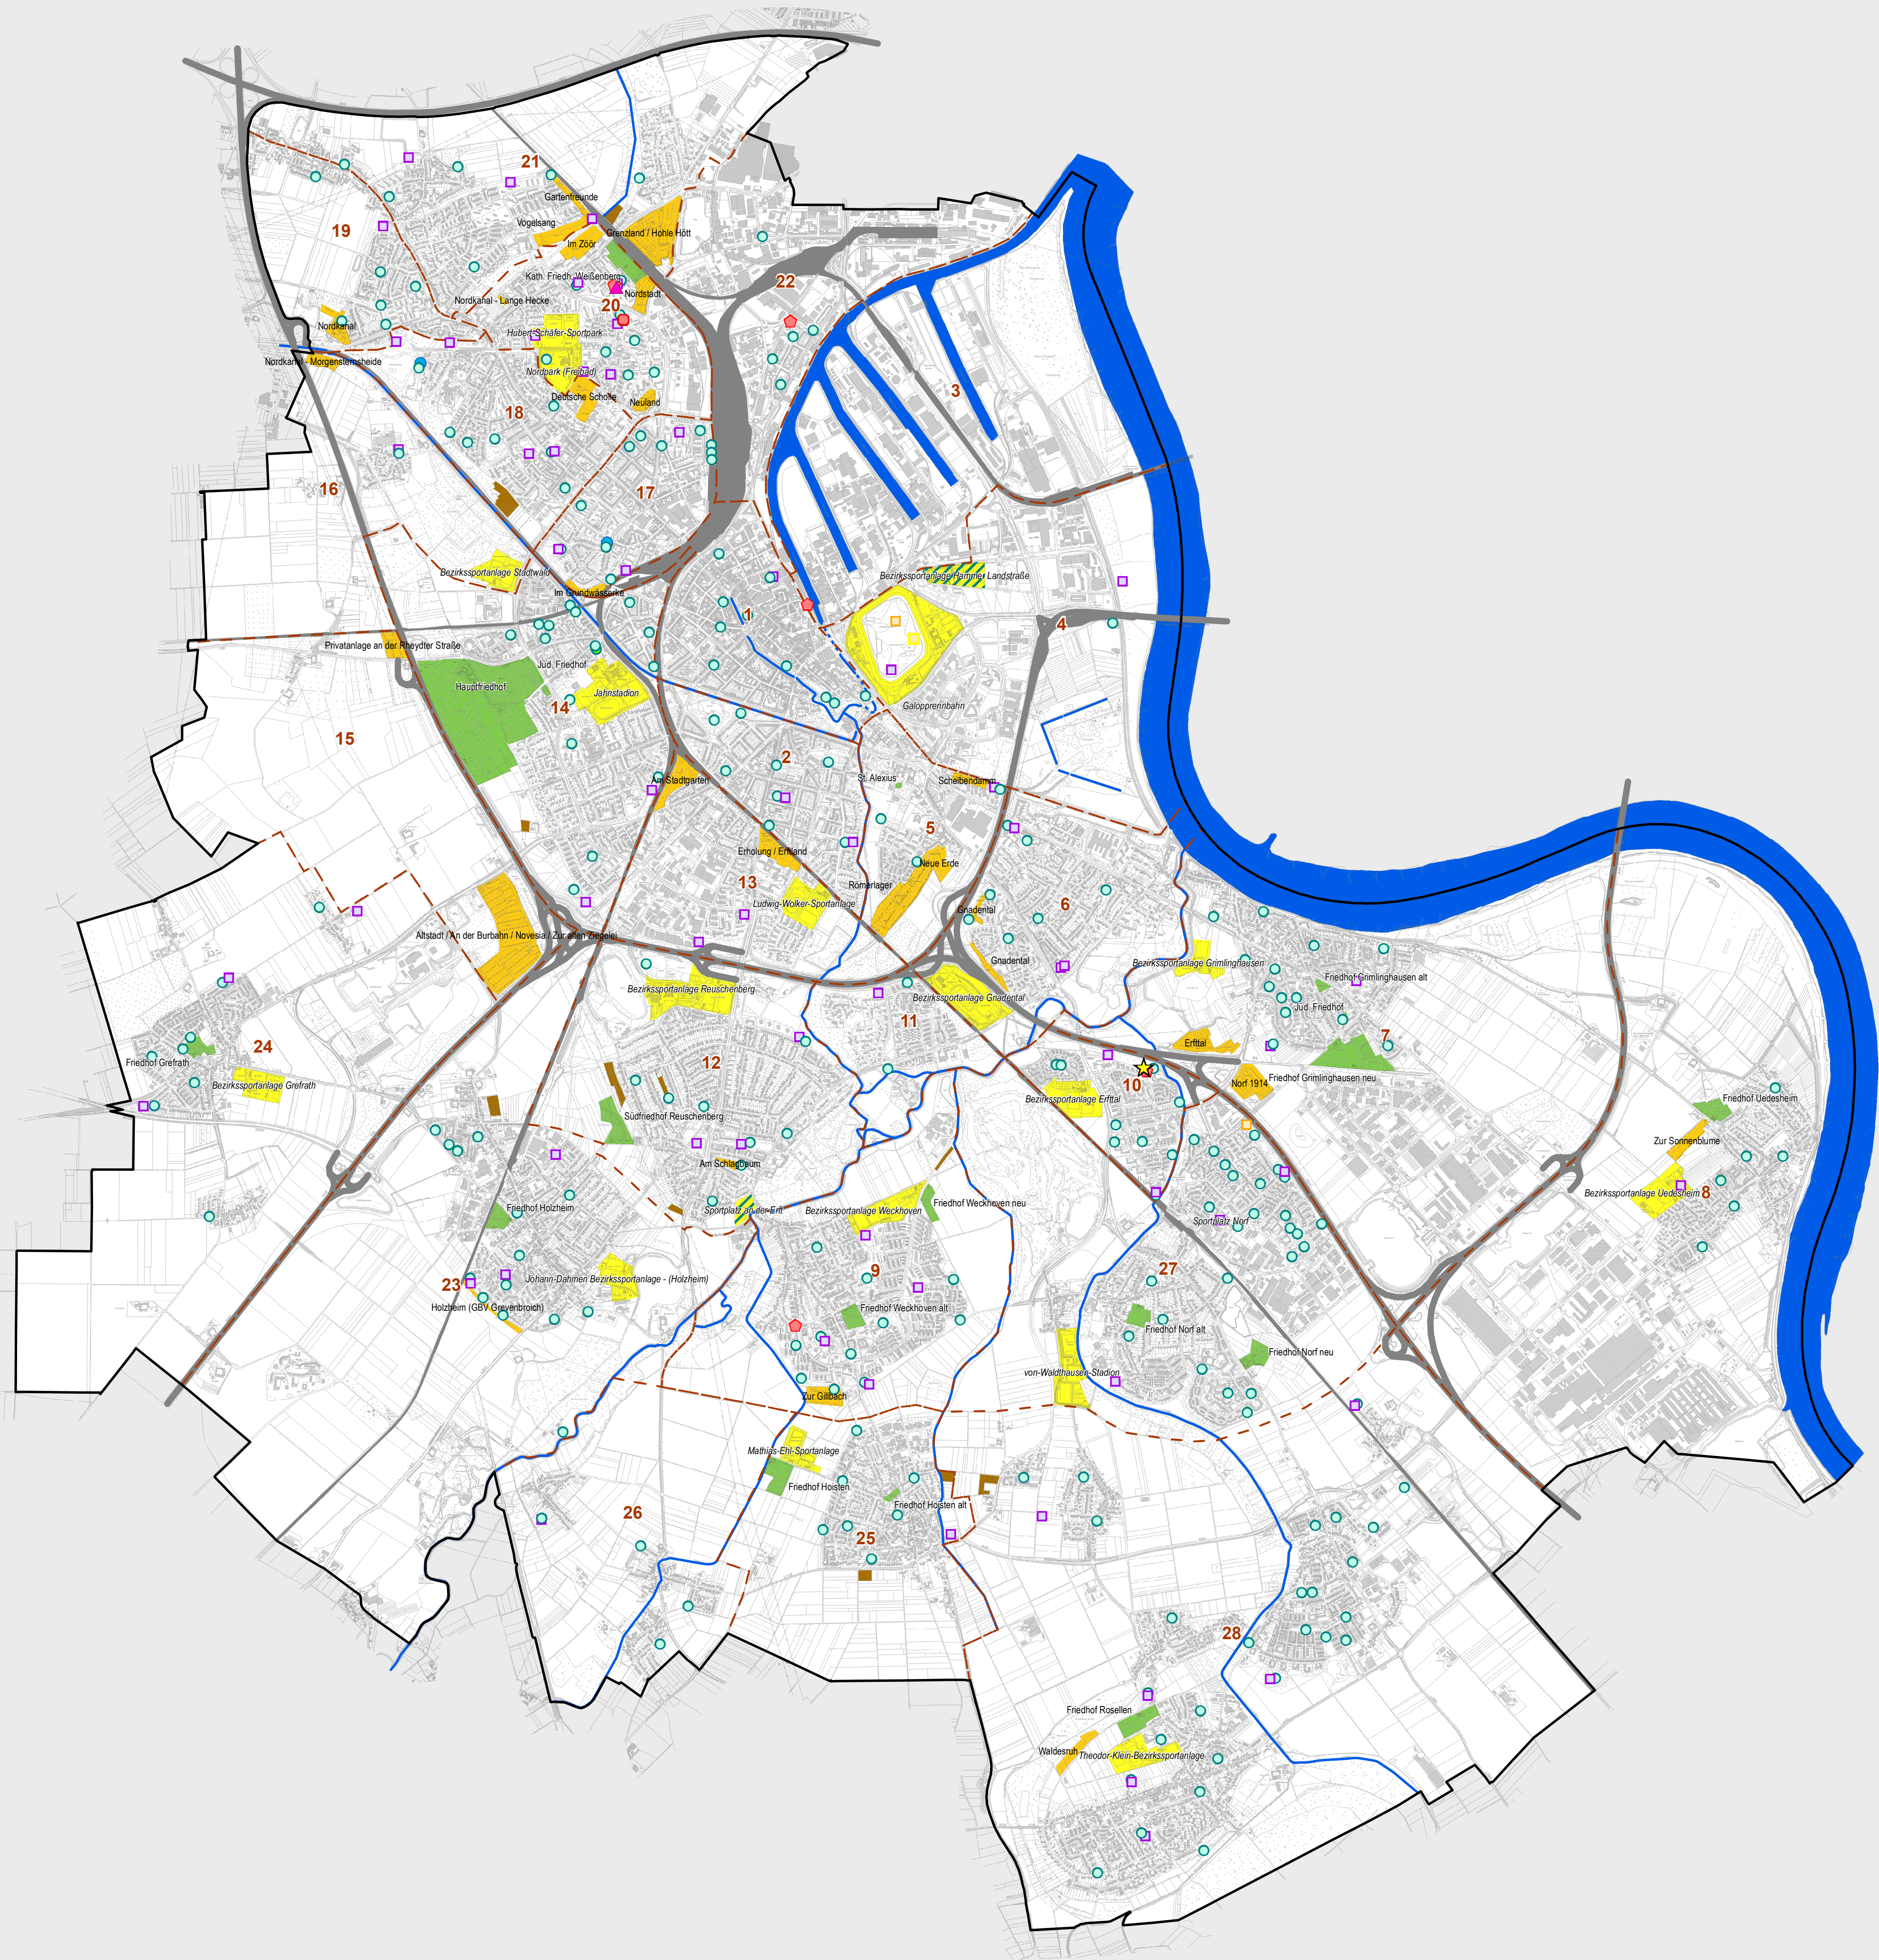

# GRÜNENTWICKLUNGSPLAN NEUSS - PERSPEKTIVE 2025+

M. i. O. 1 : 25.000

GRÜNENTWICKLUNGSPLAN NEUSS - PERSPEKTIVE 2025+

## Gewidmete Grünflächen

- Friedhöfe
- Sportanlagen
- Sportanlagen, geschlossen bzw. Schließung geplant
- Kleingärten
- Grabeland / wilde Gärten
- Übergeordnete Verkehrsflächen

- Spielplatz
- Spielwiese
- Wasserspielplatz
- Bolzplatz
- Streetballfeld
- Beachvolleyballfeld
- Skateranlage
- Rollschuhbahn
- Abenteuerspielplatz
- Kletterwand

Stadtbezirke

- 1 Innenstadt
- 2 Dreikönigenviertel
- 3 Hafengebiet
- 4 Hammfeld
- 5 Augustinusviertel
- 6 Gnadental
- 7 Grimlinghausen
- 8 Uedesheim
- 9 Weckhoven
- 10 Erfttal
- 11 Selikum
- 12 Reuschenberg
- 13 Pomona
- 14 Stadionviertel
- 15 Westfeld
- 16 Morgensterndeide
- 17 Südliche Furth
- 18 Mittlere Furth
- 19 Nördliche Furth
- 20 Weissenberg
- 21 Vogelsang
- 22 Barbaraviertel
- 23 Holzheim
- 24 Grefrath
- 25 Hoisten
- 26 Speck / Wehl / Helpenstein
- 27 Norf
- 28 Rosellen (mit Rosellerheide und Allerheiligen)